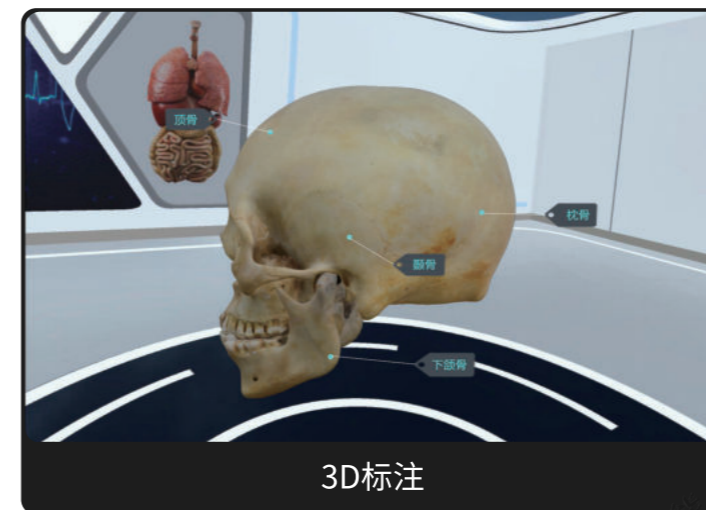

# 人体解剖虚拟仿真 教学系统 VR 版

中启新创 (郑州) 智能科技有限公司  
Zhongqi Xinchuang (Zhengzhou) Intelligent Technology Co., Ltd.

人体解剖虚拟仿真教学系统VR版是以真实人体数据,以及人体解剖理论等为基础,参考“十三五”规划教材《系统解剖学》、《局部解剖学》等国内医学专业教材,采用先进的计算机三维技术进行还原,并通过VR眼镜进行实时展现,极强的沉浸感使使用者身临其境体验人体生命的奥秘

## 虚拟解剖

任意抓取

智能操控

系统分类

## 解剖标本

大量解剖标本数据

三维立体展示解剖标本

3D标注

无线投屏